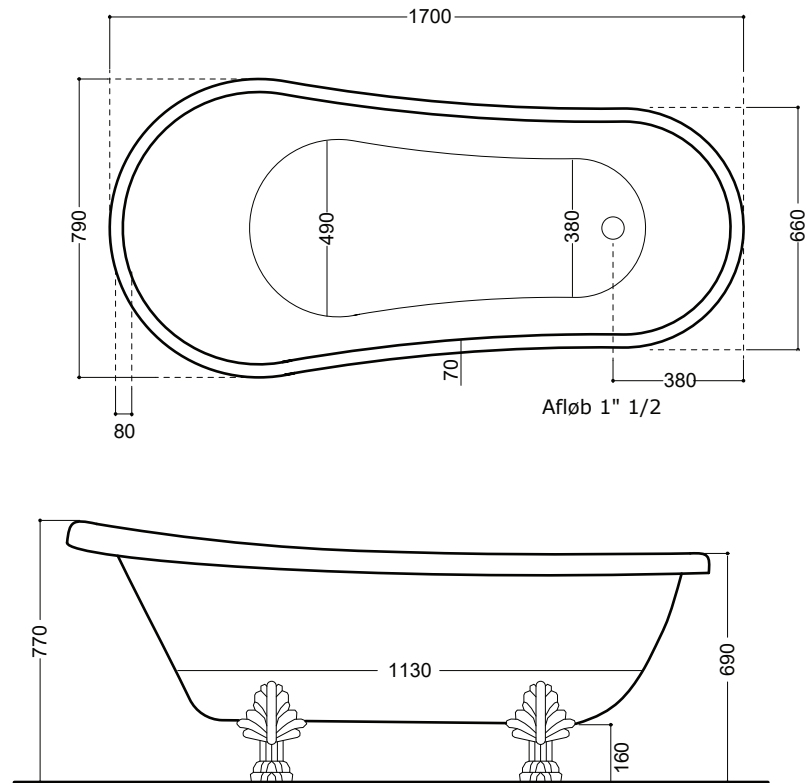

# Retro ovalt badekar

Varenr.:  
77005

# LAVABO®

Materiale, badekar:	Akryl
Farve:	Blank sort
Materiale, fødder/rør:	Forkrommet massiv messing
Farve:	Krom
Hanehul:	Nej
Overløb:	Ja
Bundventil medfølger:	Ja i krom

- ⚠
- ⓐ Varmtvandstilslutning
- ⓕ Koldt vandstilslutning
- Ⓢ Afløb

**A B**