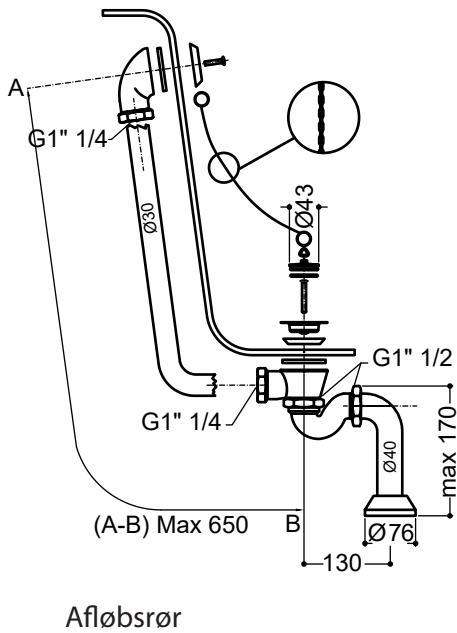

# Retro ovalt badekar

Varenr.:  
77005

# LAVABO®

Materiale, badekar:	Akryl
Farve:	Blank sort
Materiale, fødder/rør:	Forkrommet massiv messing
Farve:	Krom
Hanehul:	Nej
Overløb:	Ja
Bundventil medfølger:	Ja i krom

- ⚠
- ⓐ Varmtvandstilslutning
- ⓕ Koldt vandstilslutning
- Ⓢ Afløb

**A B**